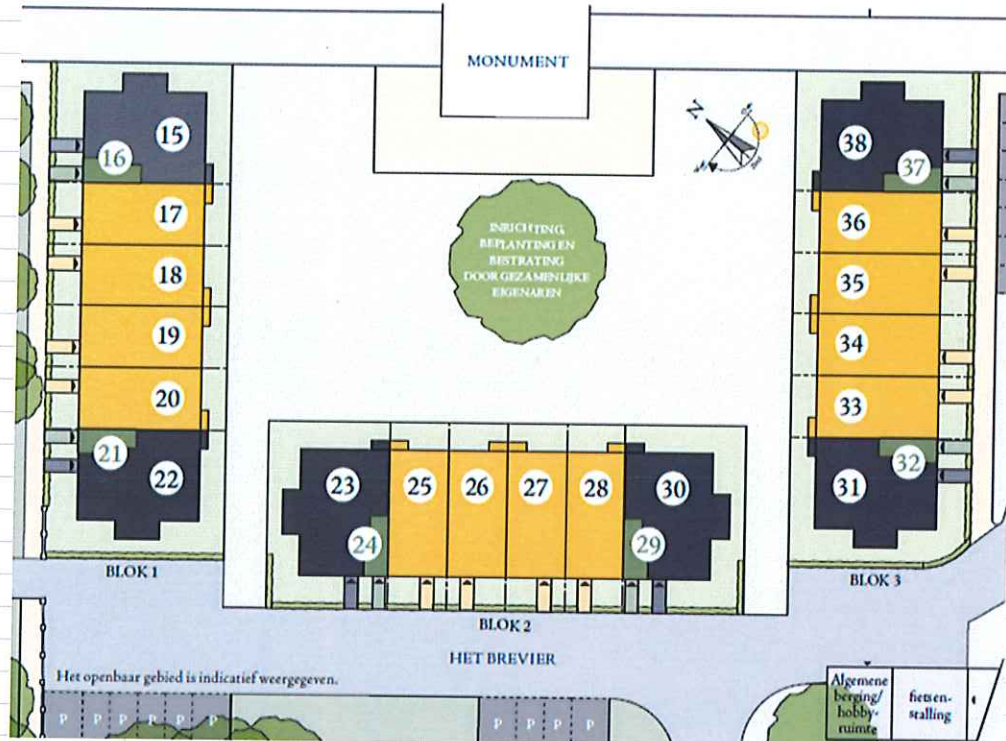

Situatie schaal 1:500

Kavel -nummer	Type	Prijs
15	Gemeenschapshuis	
16	Huur boven	€763,47
17	Huur tussen	€900,00
18	Koop tussen	€ 232.800,--
19	Koop tussen	€ 232.800,--
20	Huur tussen	€900,00
21	Huur boven	€763,47
22	Huur onder	€763,47
23	Huur onder	€763,47
24	Huur boven	€763,47
25	Koop tussen	€ 232.800,--
26	Koop tussen	€ 232.800,--
27	Koop tussen	€ 232.800,--
28	Koop tussen	€ 232.800,--
29	Huur boven	€763,47
30	Huur onder	€763,47
31	Huur onder	€763,47
32	Huur boven	€763,47
33	Huur tussen	€900,00
34	Koop tussen	€ 232.800,--
35	Koop tussen	€ 232.800,--
36	Huur tussen	€900,00
37	Huur boven	€763,47
38	Huur onder	€763,47